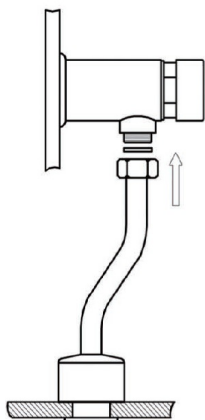

Blue

BATERIE JEDNOUCHWYTOWE SPECJALNE ▪ SINGLE HANDLE, HANDS FREE MIXERS
EINHAND-SPEZIALMISCHBATTERIEN ▪ СПЕЦИАЛЬНЫЕ СМЕСИТЕЛИ С ОДНОЙ РУЧКОЙ
SPECIÁLIS EGYKAROS CSAPTELEP ▪ BATERIE SPECIÁLĂ, CU UN MÂNIER ▪ SPECIÁLNI
PÁKOVÉ BATERIE ▪ PÁKOVÉ BATERIE ŠPECIÁLNE

3.

4.

5.

6.